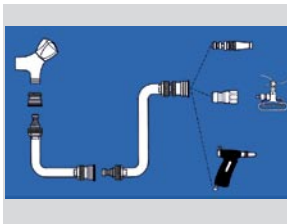

### Koppla utomhus: Nito snabbkoppling

**25 bars tryck, 5 års garanti.**

**Snabb snabbkoppling.** Med Nito snabbkopplingar kan du enkelt förlänga trädgårdsslangen eller koppla ihop den med olika bevattnings- och rengöringsredskap. Det är bara att trycka fast nippeln i kopplingshuset. Lika snabbt går det att lossa anslutningen - dra bara tillbaka hylsan.

**Passar alla slangar**

Nito snabbkopplingar finns för 3/8", 1/2", 3/4" och 1" slang samt för gängor från G3/8 t o m G1. Tappkranar och vattenutkastare utomhus har alltid G1/2 eller G3/4 gänga. Se sortiment.