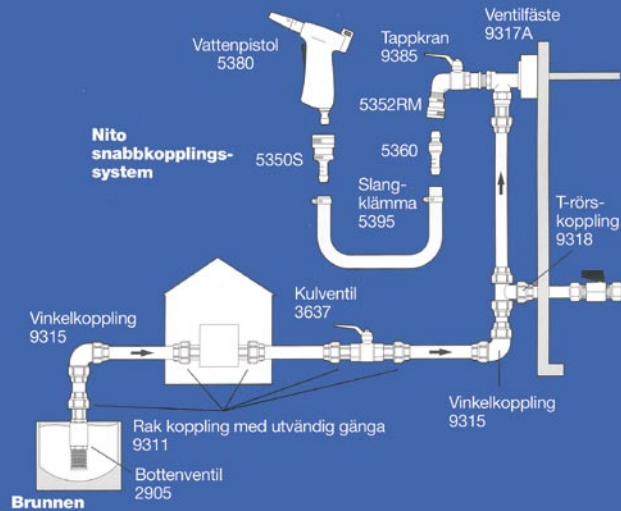

Utomhus

Kök

Tvättstuga