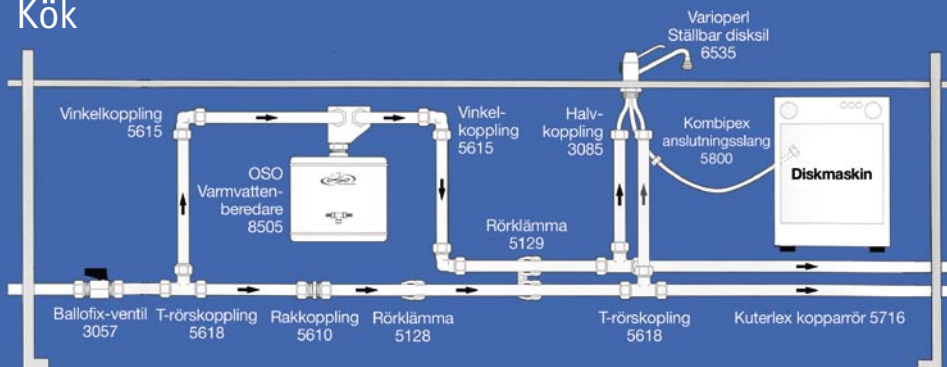

Utomhus

Kök

Tvättstuga