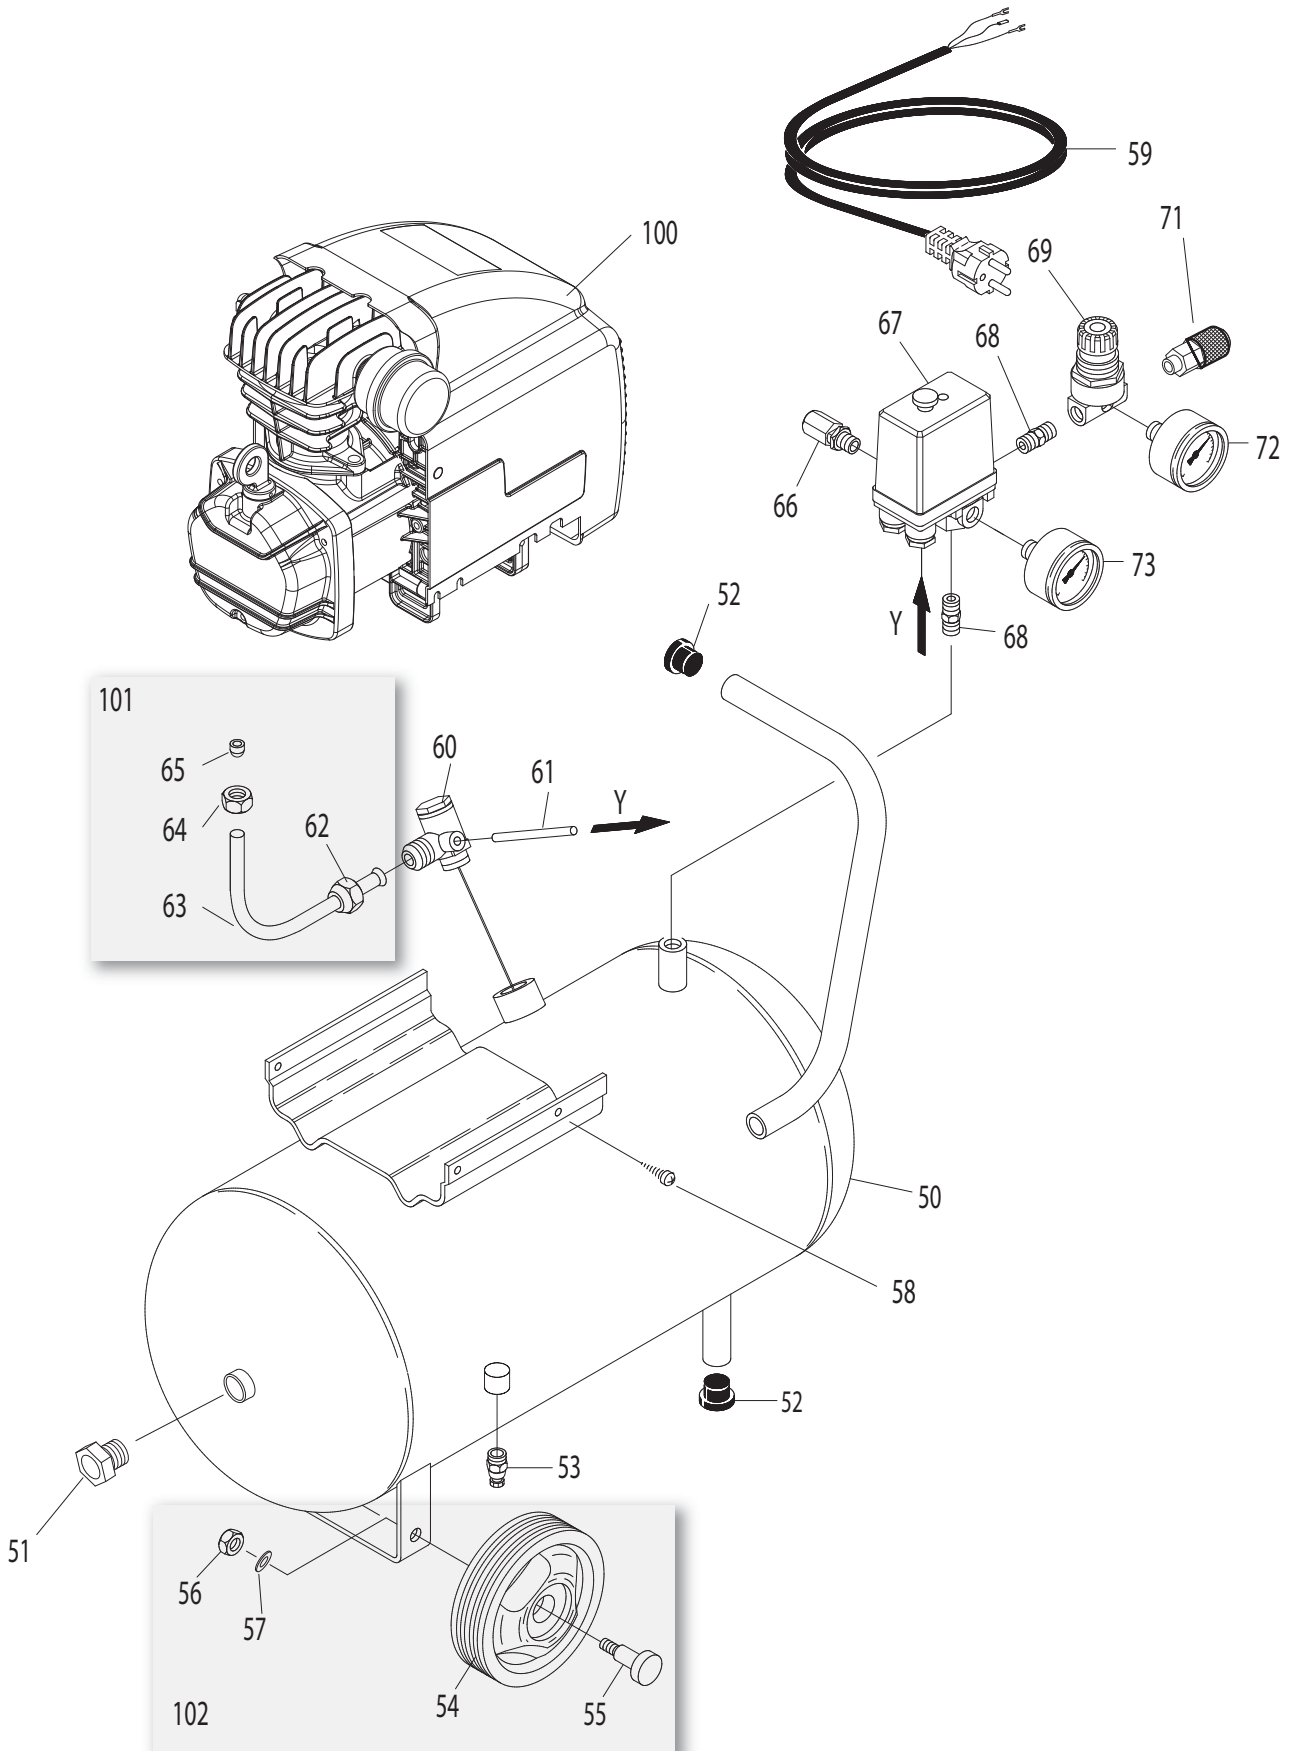

**Catalogo parti di ricambio**  
**Spare parts catalogue**  
**Ersatzteilkatalog**  
**Catalogue pieces detachees**  
**Catalogo de repuestos**

**POLEPOSITION B20 BASELINE (ABAC)....**  
Model:.....

Code:..... **1129100007**.....

## INDEX

Table	Model	pag.
1	1129100007_00	4
2	1129102625_00	6
3		
4		
5		
6		
7		
8		
9		
10		

Model: ..... POLEPOSITION B20 BASELINE (ABA  
 Code: ..... 1129100007 .....  
 Valid from: 01/04/2017 .....  
 Tav.: ..... 1129100007\_00 .....

N°	Code	Q.ty	Q.ty*	Description	N°	Code	Q.ty	Q.ty*	Description
50	1129703737	1		SERBATOIO 24L TANK					
51	1129102504	1		TAPPO 1/2"G PLUG					
52	1129102497	2		GOMMINO RUBBER FOOT					
53	1129700324	1		RUBINETTO SPURGO 3/8"R DISCHARGE TAP					
54	1129701357	2		RUOTA D125 WHEEL					
55.	X	2		VITE D15x M10 SCREW					
56.	X	2		DADO M10 NUT					
57.	X	2		RONDELLA D10 WASHER					
58.	X	4		VITE ST5X20 SCREW					
59	1129701301	1		CAVO ALIMENTAZIONE POWER CABLE					
60	1127190006	1		VALVOLA DI RITEGNO CHECK VALVE					
61	1127230001	1		TUBO RILSAN D6 RILSAN TUBE					
62	1129700631	1		DADO 3/8"G NUT					
63	1129703074	1		TUBO ALIMENTAZIONE D10 INFEED HOSE					
64	1129700325	1		DADO M16 NUT					
65	1127040107	1		OGIVA OGIVE					
66	1129700303	1		VALVOLA DI SICUREZZA 9E RELIEF VALVE					
67	1129701904	1		PRESSOSTATO CE PRESSURE SWITCH					
68	1129700330	2		RACCORDO FITTING					
69	1129701116	1		RIDUTTORE DI PRESSIONE PRESSURE REDUCER					
71	1129700276	1		RUBINETTO UNIVERSALE TAP					
72	1127110003	1		MANOMETRO D40 PRESSURE GAUGE					
73	1127110008	1		MANOMETRO D40 PRESSURE GAUGE					
100	1129102625	1		GRUPPO POMPANTE PUMP UNIT					
101	1129703149	1		TUBO ALIMENTAZIONE KIT INFEED HOSE					
102	1129701485	1		KIT RUOTA KIT					