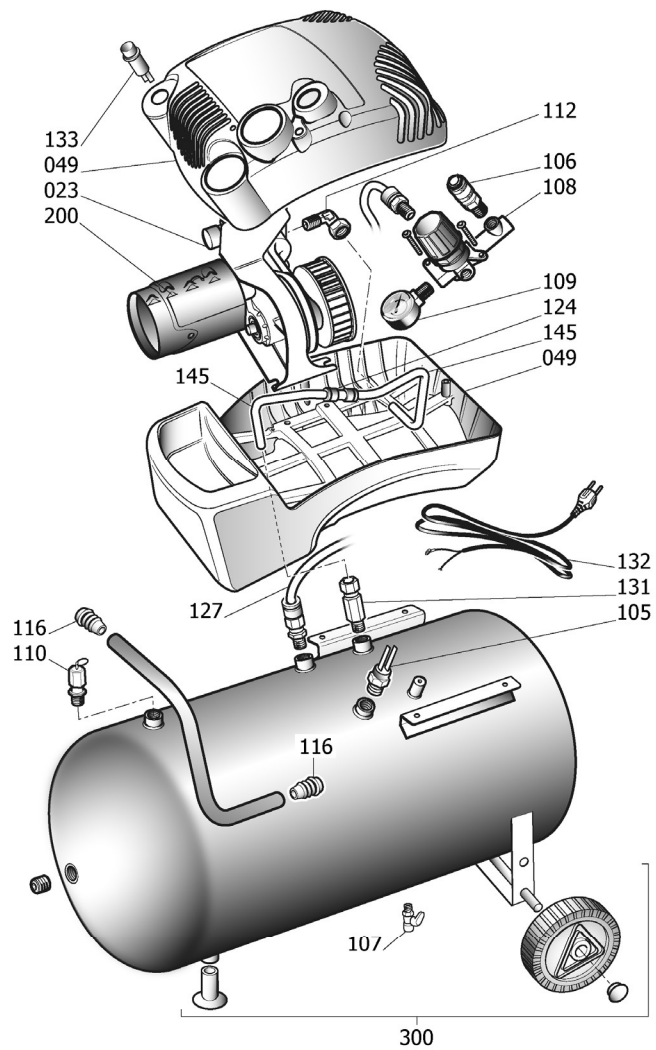

# 4116023459 - POLE POSITION O15

Mark	Reference	Qty	Description						
			GB	F	I	D	E	P	NL
023	8973037666	1	Air filter	Filtre à air	Filtro aria	Luftfilter	Filtro aire	Filtro de ar	Luchtfilter
049	8973037669	1	Top cover	Capot de ventilation	Convogliatore	Abdeckhaube zu e-mot.	Carcasa ventilador	Tampa	Bescherming
049	8973037671	1	Plastic hull	Coque plastique	Scafo convogliatore	Abdeckhaube zu e-mot.	Casco plastico	Hull plastico	Bescherming
105	8973037675	1	Non return valve	Clapet anti-retour	Valvola di ritegno	Rückschlagventil	Válvula de retención	Válvula de retenção	Terugslagklep
106	8973035995	1	Quick coupling	Raccord rapide	Attacco rapido	Schnellkupplung	Acoplamiento rápido	Acoplamiento rápido	Snelkoppeling
107	2236100072	1	Draining valve	Soupape de vidange	Rubinetto spurgo	Ablassventil	Válvula de vaciado	Torneira do dreno	Condensaat kraan
108	8973037676	1	Pressure reducer	Détendeur	Riduttore di pressione	Druckminderer	Reductor de presión	Redutor de pressão	Reduceerventiel
109	8973037678	1	Gauge 40	Indicateur	Manometro	Manometer	Indicador	Indicador de nível	Manometer
110	6210719400	1	Safety valve	Soupape de sûreté	Valvola di sicurezza	Sicherheitsventil	Válvula de seguridad	Válvula de segurança	Veiligheidsklep
112	8973036045	1	Elbow	Coude	Raccordo a gomito	Ellbogen	Codo	Cotovelo	Elleboog
116	6214344600	1	Plastic plug	Bouchon	Tappo per maniglia	Schraube	Tapon	Ficha	Dop
124	8973036184	1	Sending pipe connection	Raccord	Raccordo	Kreuzstueck	Racord	Conexão	Fitting
127	6245578100	1	Tube rilsan	Rilsan pipe	Tube rilsan	Tube rilsan	Tecalanleitung	Rilsan pijp	Tubo plástico
131	8973037679	1	Pressure switch	Pressostat	Pressostato	Druckschalter	Presostato	Pressostato	Pressostaat
132	8973037682	1	Cord	Câble	Cavo alimentazione	Kabel	Cable	Cabo	Kabel
133	8973037683	1	Power switch	Interrupteur	Interruttore avviamento	Schalter	Interruptor	Interruptor	Schakelaar
145	8973037686	1	Sending pipe	Tuyau de refoulement	Tubo mandata	Druckrohr	Tubo colector salida	Tubo alimentador	Uitlaatpijp
145	8973037688	1	Sending pipe	Tuyau de refoulement	Tubo mandata	Druckrohr	Tubo colector salida	Tubo alimentador	Uitlaatpijp
200	4116091305	1	Pump	Bloc	Gruppo pompante	Block	Bloque	Bomba	Compressor blok
300	8973037826	1	Wheels kit	Kit roue	Kit ruote	Rad-kit	Kit rueda	Kit roda	Wiel kit