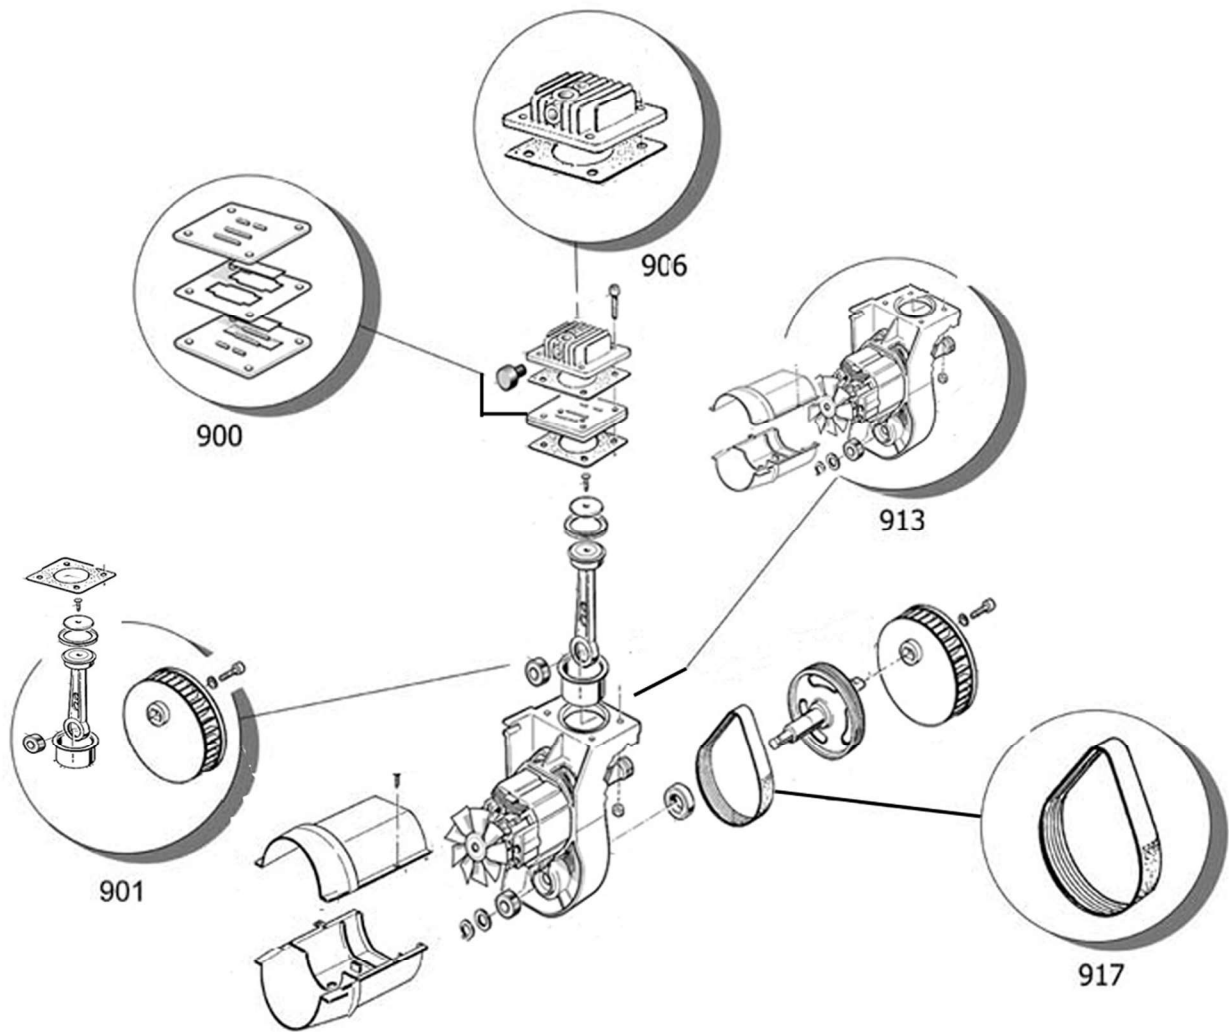

# 4116023459 - POLE POSITION O15

Mark	Reference	Qty	Description						
			GB	F	I	D	E	P	NL
023	8973037666	1	Air filter	Filtre à air	Filtro aria	Luftfilter	Filtro aire	Filtro de ar	Luchtfilter
049	8973037669	1	Top cover	Capot de ventilation	Convogliatore	Abdeckhaube zu e-mot.	Carcasa ventilador	Tampa	Bescherming
049	8973037671	1	Plastic hull	Coque plastique	Scafo convogliatore	Abdeckhaube zu e-mot.	Casco plastico	Hull plastico	Bescherming
105	8973037675	1	Non return valve	Clapet anti-retour	Valvola di ritegno	Rückschlagventil	Válvula de retención	Válvula de retenção	Terugslagklep
106	8973035995	1	Quick coupling	Raccord rapide	Attacco rapido	Schnellkupplung	Acoplamiento rápido	Acoplamiento rápido	Snelkoppeling
107	2236100072	1	Draining valve	Soupape de vidange	Rubinetto spurgo	Ablassventil	Válvula de vaciado	Torneira do dreno	Condensaat kraan
108	8973037676	1	Pressure reducer	Détendeur	Riduttore di pressione	Druckminderer	Reductor de presión	Redutor de pressão	Reduceerventiel
109	8973037678	1	Gauge 40	Indicateur	Manometro	Manometer	Indicador	Indicador de nível	Manometer
110	6210719400	1	Safety valve	Soupape de sûreté	Valvola di sicurezza	Sicherheitsventil	Válvula de seguridad	Válvula de segurança	Veiligheidsklep
112	8973036045	1	Elbow	Coude	Raccordo a gomito	Ellbogen	Codo	Cotovelo	Elleboog
116	6214344600	1	Plastic plug	Bouchon	Tappo per maniglia	Schraube	Tapon	Ficha	Dop
124	8973036184	1	Sending pipe connection	Raccord	Raccordo	Kreuzstueck	Racord	Conexão	Fitting
127	6245578100	1	Tube rilsan	Rilsan pipe	Tube rilsan	Tube rilsan	Tecalanleitung	Rilsan pijp	Tubo plástico
131	8973037679	1	Pressure switch	Pressostat	Pressostato	Druckschalter	Presostato	Pressostato	Pressostaat
132	8973037682	1	Cord	Câble	Cavo alimentazione	Kabel	Cable	Cabo	Kabel
133	8973037683	1	Power switch	Interrupteur	Interruttore avviamento	Schalter	Interruptor	Interruptor	Schakelaar
145	8973037686	1	Sending pipe	Tuyau de refoulement	Tubo mandata	Druckrohr	Tubo colector salida	Tubo alimentador	Uitlaatpijp
145	8973037688	1	Sending pipe	Tuyau de refoulement	Tubo mandata	Druckrohr	Tubo colector salida	Tubo alimentador	Uitlaatpijp
200	4116091305	1	Pump	Bloc	Gruppo pompante	Block	Bloque	Bomba	Compressor blok
300	8973037826	1	Wheels kit	Kit roue	Kit ruote	Rad-kit	Kit rueda	Kit roda	Wiel kit