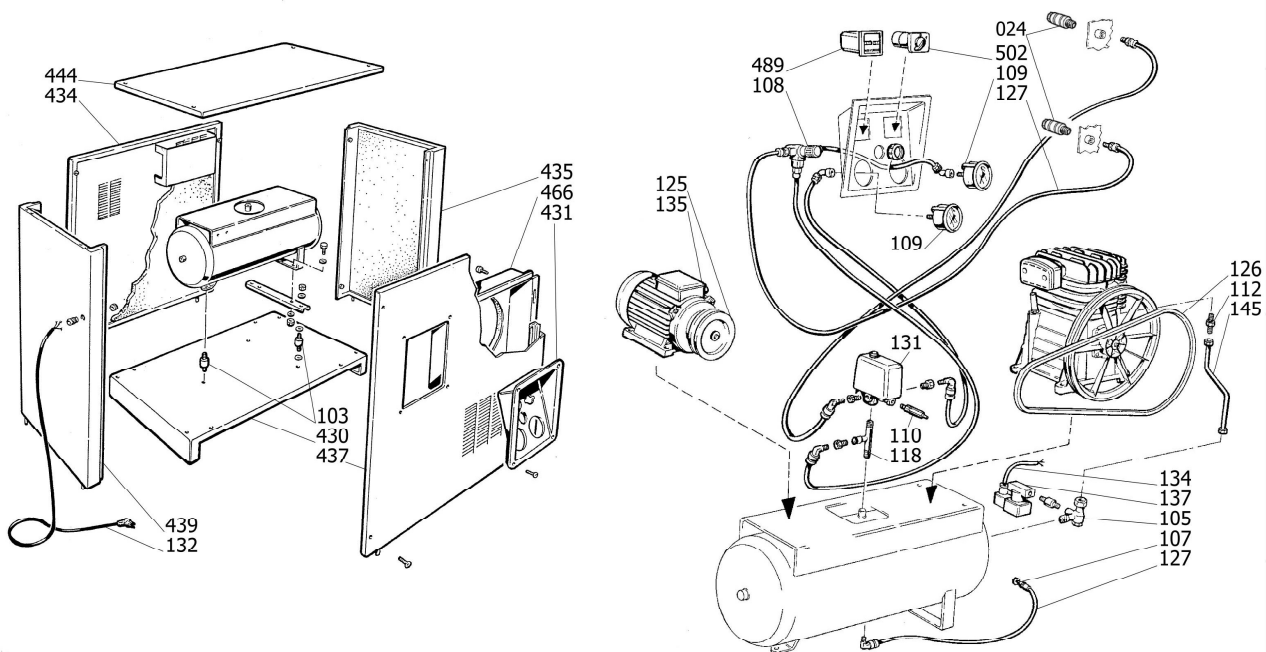

Spare parts 18398-0200

ITEM NO	PARTS NAME	PARTS NO	Artnr
435	RIGHT PANEL POS. 435	6275618400	183982073
437	FRONT PANEL POS. 437	6275617300	183982081
439	LEFT PANEL POS. 439	6275617800	183982099
444	TOP PANEL POS. 444	6275616100	183982107
466	SEPARATION PANEL POS. 466	6275615800	183982115
489	HOUR METER POS. 489	6266369200	183982123
502	SWITCH POS. 502	6266370000	183982131
330	UPGRADE KIT POS. 330	2901324933	183982214
350	FLYWHEEL KIT POS. 350	6229023400	183982248
107	DRAIN TAP POS. 107	6210717600	183982255

Information

Item 4116074041 Description A29B LN M3

Part

Nr.	Item	Description	End	Q.ty
099	4116090308	Pump		1.00 PC
099	4116090296	Pump	14/11/12	1.00 PC
100	2236100168	Plug -receiver		1.00 PC
100	2236100168	Plug -receiver	30/10/12	1.00 PC
103	6214348600	Pivot wheel - front pin		2.00 PC
103	6214348700	Pivot wheel - front pin		1.00 PC
105	6210719000	Non return valve		1.00 PC
105	6210719000	Non return valve	30/10/12	1.00 PC
106	6231944100	Tap		2.00 PC