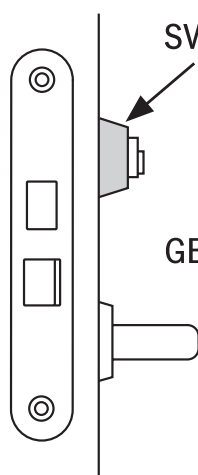

## MONTERINGSANVISNING / INSTALLATION INSTRUCTIONS

Insida dörr  
Inside door

Utsida dörr  
Outside door

SV Välj rätt höjd på din cylinder-ring. En ovalcylinder ska inte skjuta ut mer än max 2 mm utanför cylinderringen.

GB Choose the right height on your cylinder ring. An oval cylinder should not project more than a maximum of 2 mm outside the cylinder ring.