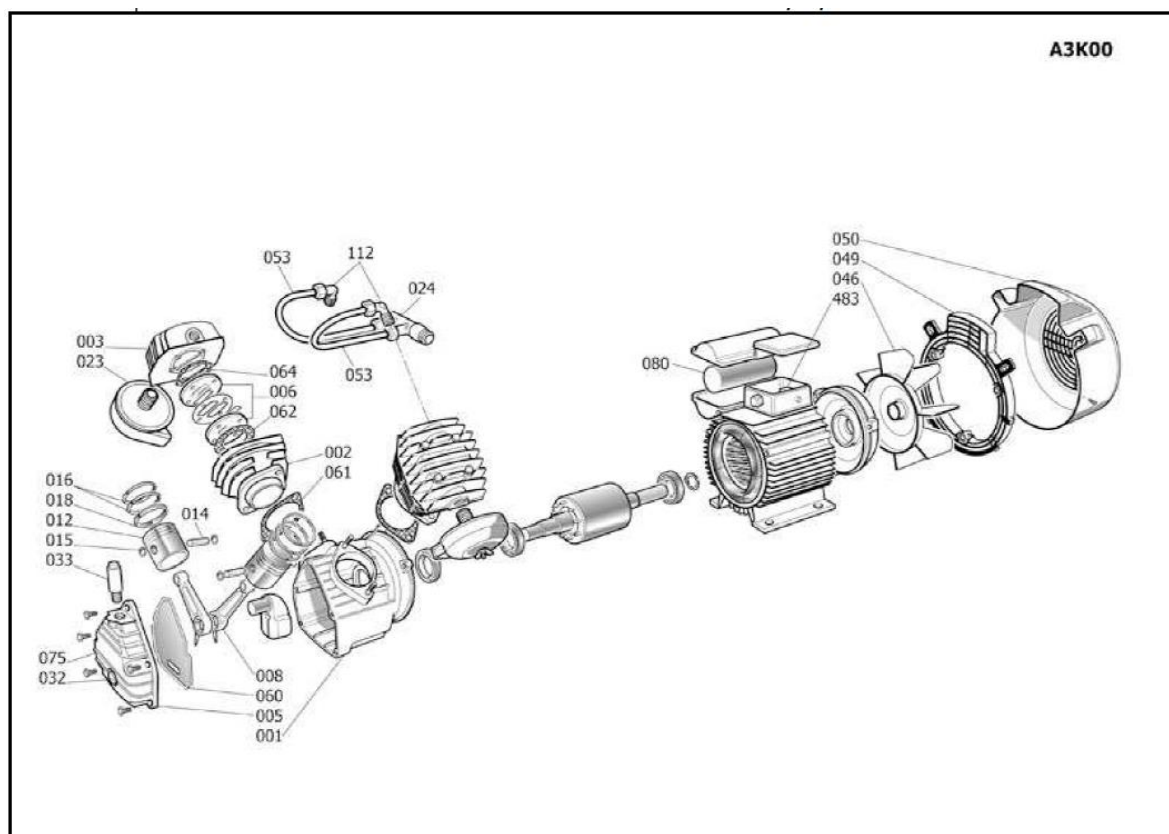

Posizione	Codice	Descrizione
105	9048075	VALVOLA RITEGNO
107	9047051	RUBINETTO SCARICO CONDENZA
108	9051305	RIDUTTORE DI PRESSIONE
109	9052802	MANOMETRO
110	4101065	VALVOLA DI SICUREZZA
116	9038001	TAPPO
131	4100688	PRESSOSTATO COMPLETO
132	4100180	CAVO ALIMENTAZIONE
145	9043997	TUBO MANDATA
200	3KN000C	GRUPPO POMPANTE
300	9420104	KIT RUOTE/PIEDI

A3K00

Posizione	Codice	Descrizione
1	N000643	CARTER
2	9606202	CILINDRO
3	9606201	TESTA
5	9606105	COPERCHIO CARTER
6	9411032	PIASTRA PORTAVALVOLE
8	9606204	BIELLA COMPLETA
12	9606205	PISTONE BASSA PRESSIONE
14	9606206	SPINOTTO BP
15	9411067	ANELLO FERMA SPINOTTO
16	9411259	SEGMENTO AC/CCO
18	9411260	SEGMENTO ROF
23	9411129	INSIEME FILTRO ARIA
24	9606215	COLLETTORE
33	9038708	TAPPO OLIO
46	9038397	VENTOLA
49	9606117	CARENATURA SUPERIORE
50	9038709	CARENATURA INFERIORE
53	9606208	TUBO COLLEGAMENTO
53	9606209	TUBO COLLEGAMENTO
60	9606203	GUARNIZIONE COPERCHIO INF.
61	3K50200	GUARNIZ.CARTER-CILINDRO
62	9411057	GUARNIZ.CILINDRO-PIASTRA
64	9411058	GUARNIZIONE PIASTRA-TESTA