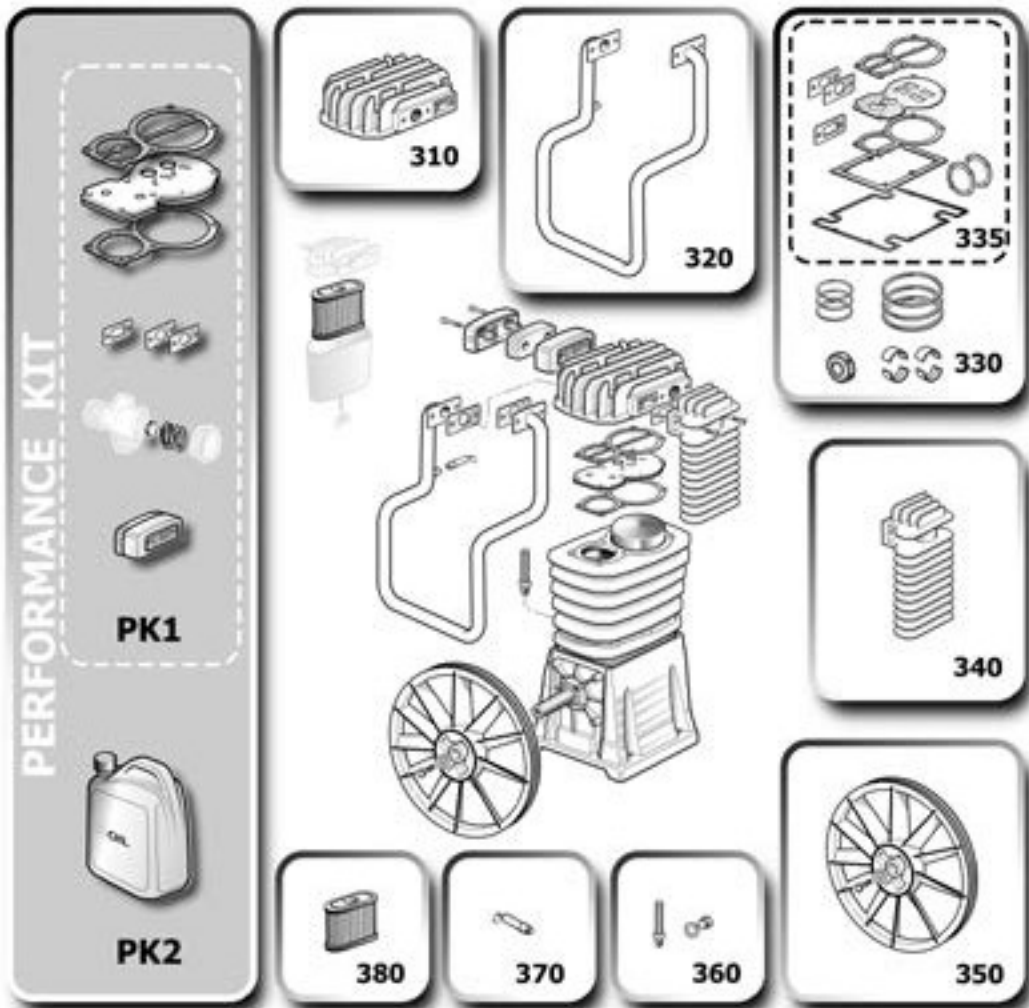

# 24855-0105 / ACB5.5-90T 400V-3

Mark	Qty	Item	Luna code	Description
				EN
33	1	2236111589	17922-5636	Find oil tap
99	1	6218739600	17922-5818	Pump
102	2	2236111592	17922-5669	Wheel
103	2	2236105333	17922-5362	Pivot wheel
104	1	6214343700	17922-5743	Handle
105	1	2236110537	17922-5552	Non return valve
106	1	6231944200	17922-5586	Tap
107	1	2236111480	17922-2400	Drain tap
108	1	2236111587	17922-5628	Pressure reducer
109	1	6214344900	17923-2608	Gauge
110	1	6210719900	17922-2906	Safety valve
112	1	6231943300	17922-5941	Fitting
114	2	6214348300	17923-2707	Wheel pin
117	1	2236105157	17922-5321	Knob
125	1	2901320272	17922-5453	Pulley
126	1	6214632100	17922-5776	Belt
127	1,20 m	6245578000	17922-3607	Rilsan tube
131	1	2236100434	17922-5230	Pressure switch
132	1	6256395600	17922-6014	Cable
134	1	6256395500	17922-5990	Motor - pressure switch cable
135	1	6226131900	17922-5859	Motor
141	1	2236110465	17922-5487	Belt guard
142	1	2236110466	17922-5495	Belt guard
145	1	2236111937	17922-5354	Delivery pipe

Mark	Qty	Item	Luna code	Description
				EN
<b>PK1</b>	1	8973037624	212258115	Service kit
<b>PK2</b>	1	8973037625	212258123	Service kit + oil
<b>310</b>	1	2901324960	212258131	Head cylinder kit
<b>320</b>	1	2901324961	212258149	Cooler kit
<b>330</b>	1	6229017300	212258156	Upgrade kit
<b>335</b>	1	8973035118	212258164	Joints kit
<b>340</b>	1	2901324962	212258172	Aftercooler kit
<b>350</b>	1	6229017600	212258180	Flywheel kit
<b>360</b>	1	2901324950	212258198	Oil level kit
<b>370</b>	1	2901324963	212258214	Safety valve kit
<b>380</b>	1	8973035059	212258222	Filter cartridge