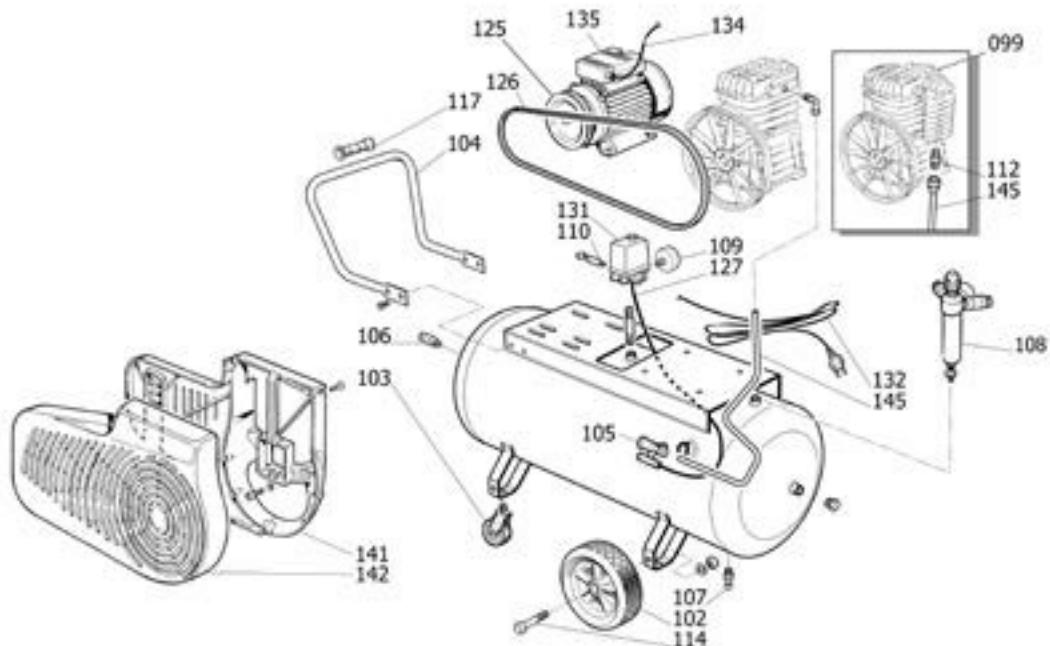

# 24855-0105 / ACB5.5-90T 400V-3

Mark	Qty	Item	Luna code	Description
				EN
33	1	2236111589	17922-5636	Find oil tap
99	1	6218739600	17922-5818	Pump
102	2	2236111592	17922-5669	Wheel
103	2	2236105333	17922-5362	Pivot wheel
104	1	6214343700	17922-5743	Handle
105	1	2236110537	17922-5552	Non return valve
106	1	6231944200	17922-5586	Tap
107	1	2236111480	17922-2400	Drain tap
108	1	2236111587	17922-5628	Pressure reducer
109	1	6214344900	17923-2608	Gauge
110	1	6210719900	17922-2906	Safety valve
112	1	6231943300	17922-5941	Fitting
114	2	6214348300	17923-2707	Wheel pin
117	1	2236105157	17922-5321	Knob
125	1	2901320272	17922-5453	Pulley
126	1	6214632100	17922-5776	Belt
127	1,20 m	6245578000	17922-3607	Rilsan tube
131	1	2236100434	17922-5230	Pressure switch
132	1	6256395600	17922-6014	Cable
134	1	6256395500	17922-5990	Motor - pressure switch cable
135	1	6226131900	17922-5859	Motor
141	1	2236110465	17922-5487	Belt guard
142	1	2236110466	17922-5495	Belt guard
145	1	2236111937	17922-5354	Delivery pipe

Mark	Qty	Item	Luna code	Description
				EN
<b>PK1</b>	1	8973037624	212258115	Service kit
<b>PK2</b>	1	8973037625	212258123	Service kit + oil
<b>310</b>	1	2901324960	212258131	Head cylinder kit
<b>320</b>	1	2901324961	212258149	Cooler kit
<b>330</b>	1	6229017300	212258156	Upgrade kit
<b>335</b>	1	8973035118	212258164	Joints kit
<b>340</b>	1	2901324962	212258172	Aftercooler kit
<b>350</b>	1	6229017600	212258180	Flywheel kit
<b>360</b>	1	2901324950	212258198	Oil level kit
<b>370</b>	1	2901324963	212258214	Safety valve kit
<b>380</b>	1	8973035059	212258222	Filter cartridge