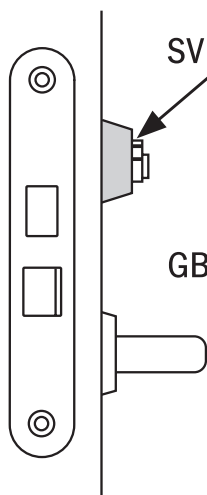

MONTERINGSANVISNING / INSTALLATION INSTRUCTIONS

Insida dörr
Inside door

Utsida dörr
Outside door

SV Välj rätt höjd på din cylinder-
ring. En ovalcylinder ska inte
skjuta ut mer än max 2 mm
utanför cylinderringen.

GB Choose the right height
on your cylinder ring.
An oval cylinder should
not project more than
a maximum of 2 mm
outside the cylinder ring.